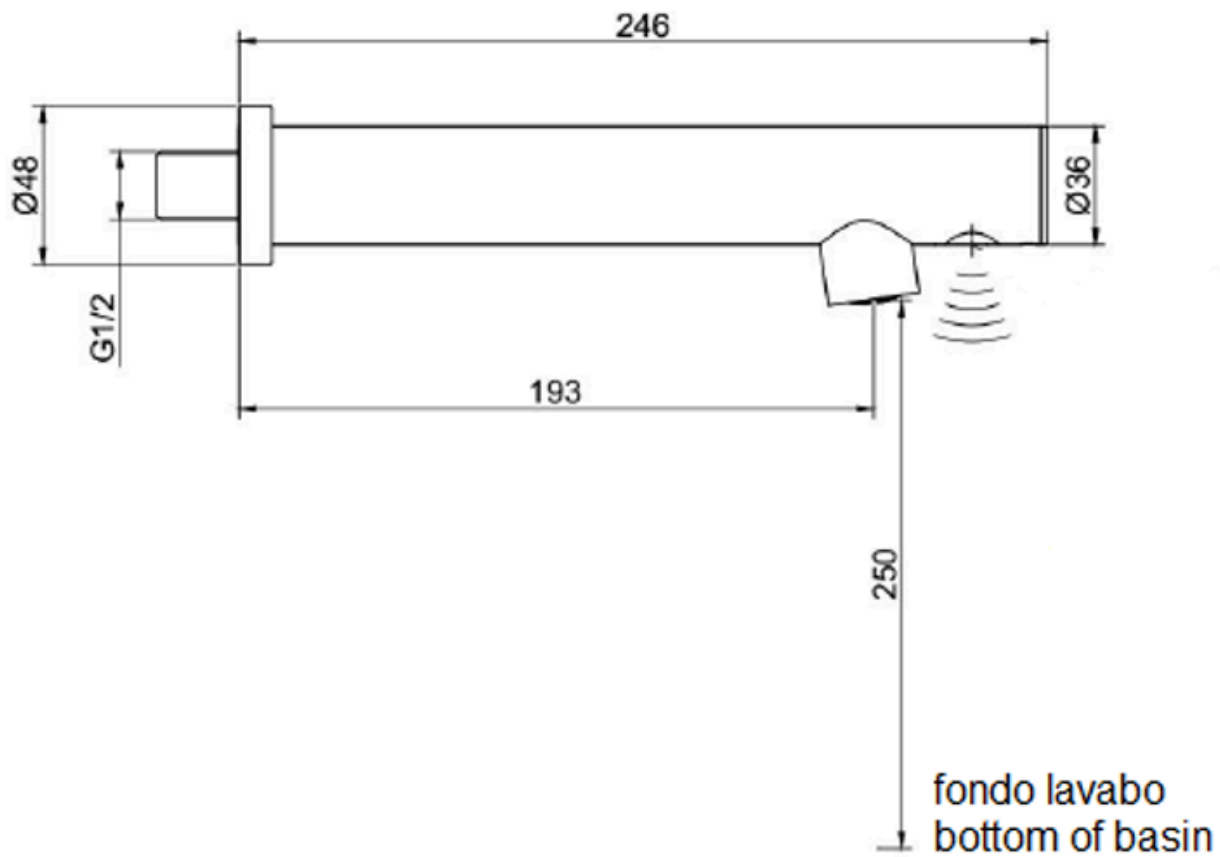

Ctra. Laureà Miró, 385-387
08980 | Sant Feliu de Llobregat,
Barcelona - Espanha
T. +34 934 742 423
F. +34 934 743 548
nofer@nofer.com
www.nofer.com

PRODUCTOS
RELACIONADOS

07263.B

07263.LB

07265.B

Estas especificações podem ser modificadas e/ou alteradas devido a requisitos de fabrico.